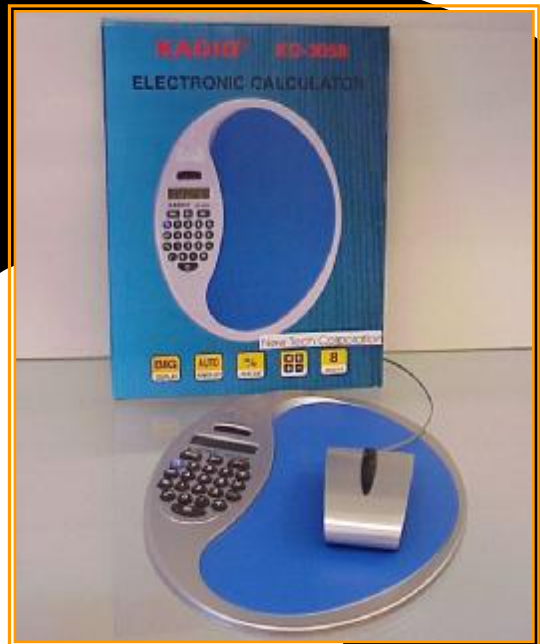

Δείγματα - (Πελάτες)

All in one PC and Mouse Pads available from New Tech